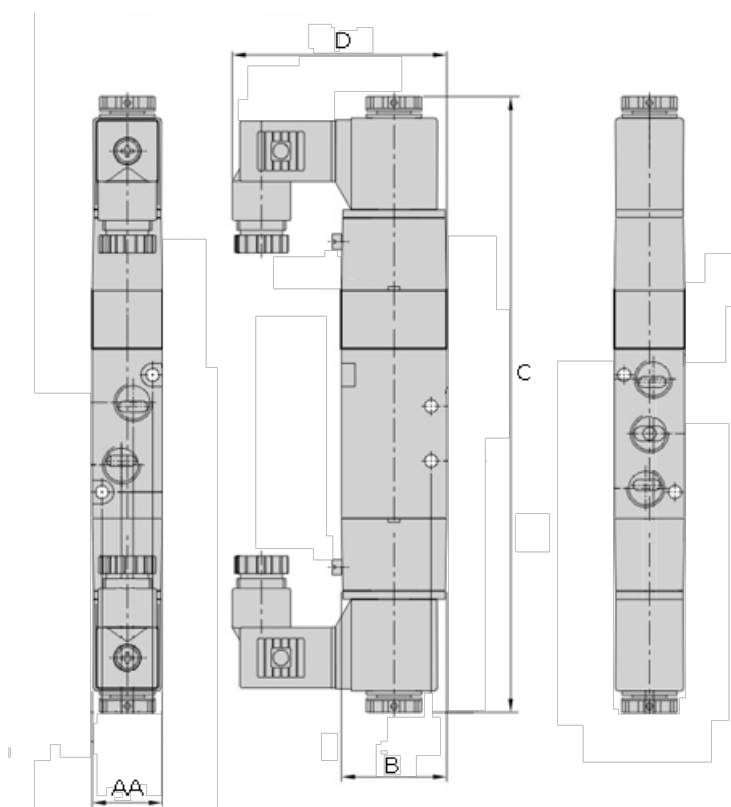

Varenummer: 584V230P08BG
Beskrivelse: Magnetventil, type 4V230P08BG
port 1/4" 5/3 - påluftet midt, DC24V

Mål

AA	= 22
B	= 35
C	= 171.0
d	= 66.7
Port forsyning og udblæsning	= G 1/8"
Port udgang	= G 1/4"
Spænding	= 24 VDC